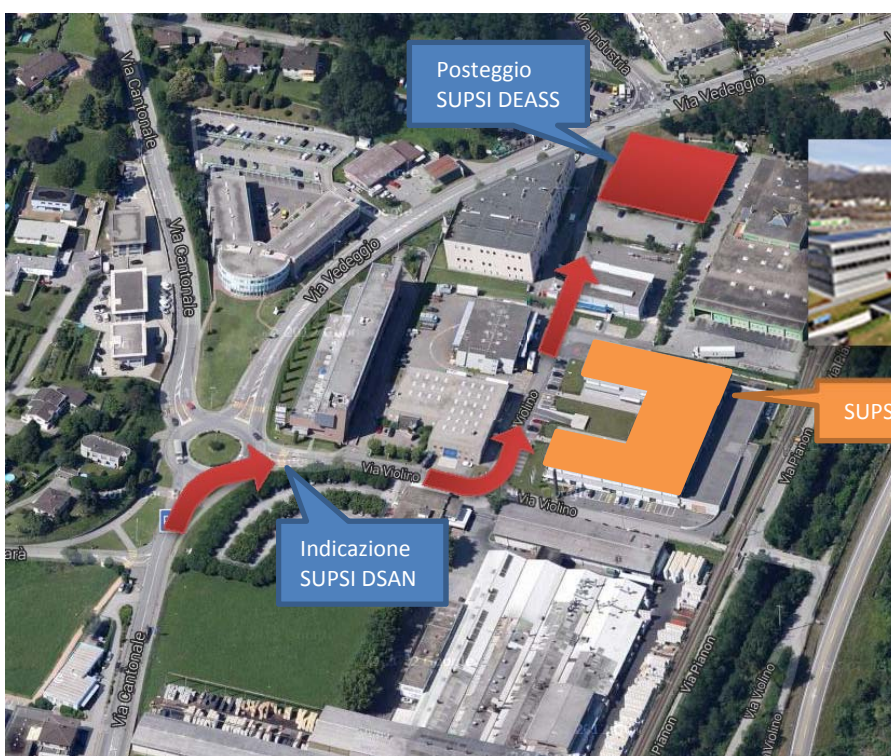

Come raggiungerci:

Mezzi privati

Autostrada A2, uscita autostradale Lugano-Nord, uscita Varese-Ponte Tresa. Al semaforo girare a destra in direzione Lamone-Taverne. Alla seconda rotonda svoltare a destra proseguendo in Via Violino sino allo Stabile Piazzetta

Mezzi pubblici

Lo Stabile Piazzetta è situato a 900 metri dalla stazione FFS di Lamone-Cadempino ed è raggiungibile a piedi in circa 10 minuti oppure in AutoPostale fermata Manno, Uovo di Manno (linea 449).

Treno: Chiasso-Bellinzona (S10-TILO) > fermata Lamone-Cadempino, Stazione ARL: linea 441, Lugano-Canobbio-Lamone > fermata Lamone-Cadempino, Stazione

AutoPostale: linea 449, Bioggio Molinazzo-Lamone > fermata Manno, Uovo di Manno

AutoPostale: linea 445, Lugano-Manno-Lamone > fermata Manno, Suglio

Ingrandimento zona posteggio

(utilizzare esclusivamente la parte nord del posteggio / NON I POSTEGGI NUMERATI)

Dipartimento economia aziendale, sanità e sociale